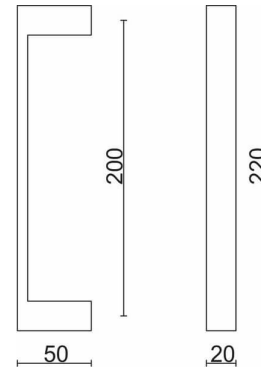

# MIG

MEESTER<sup>®</sup>  
IN GLAS

**U-greep 200**