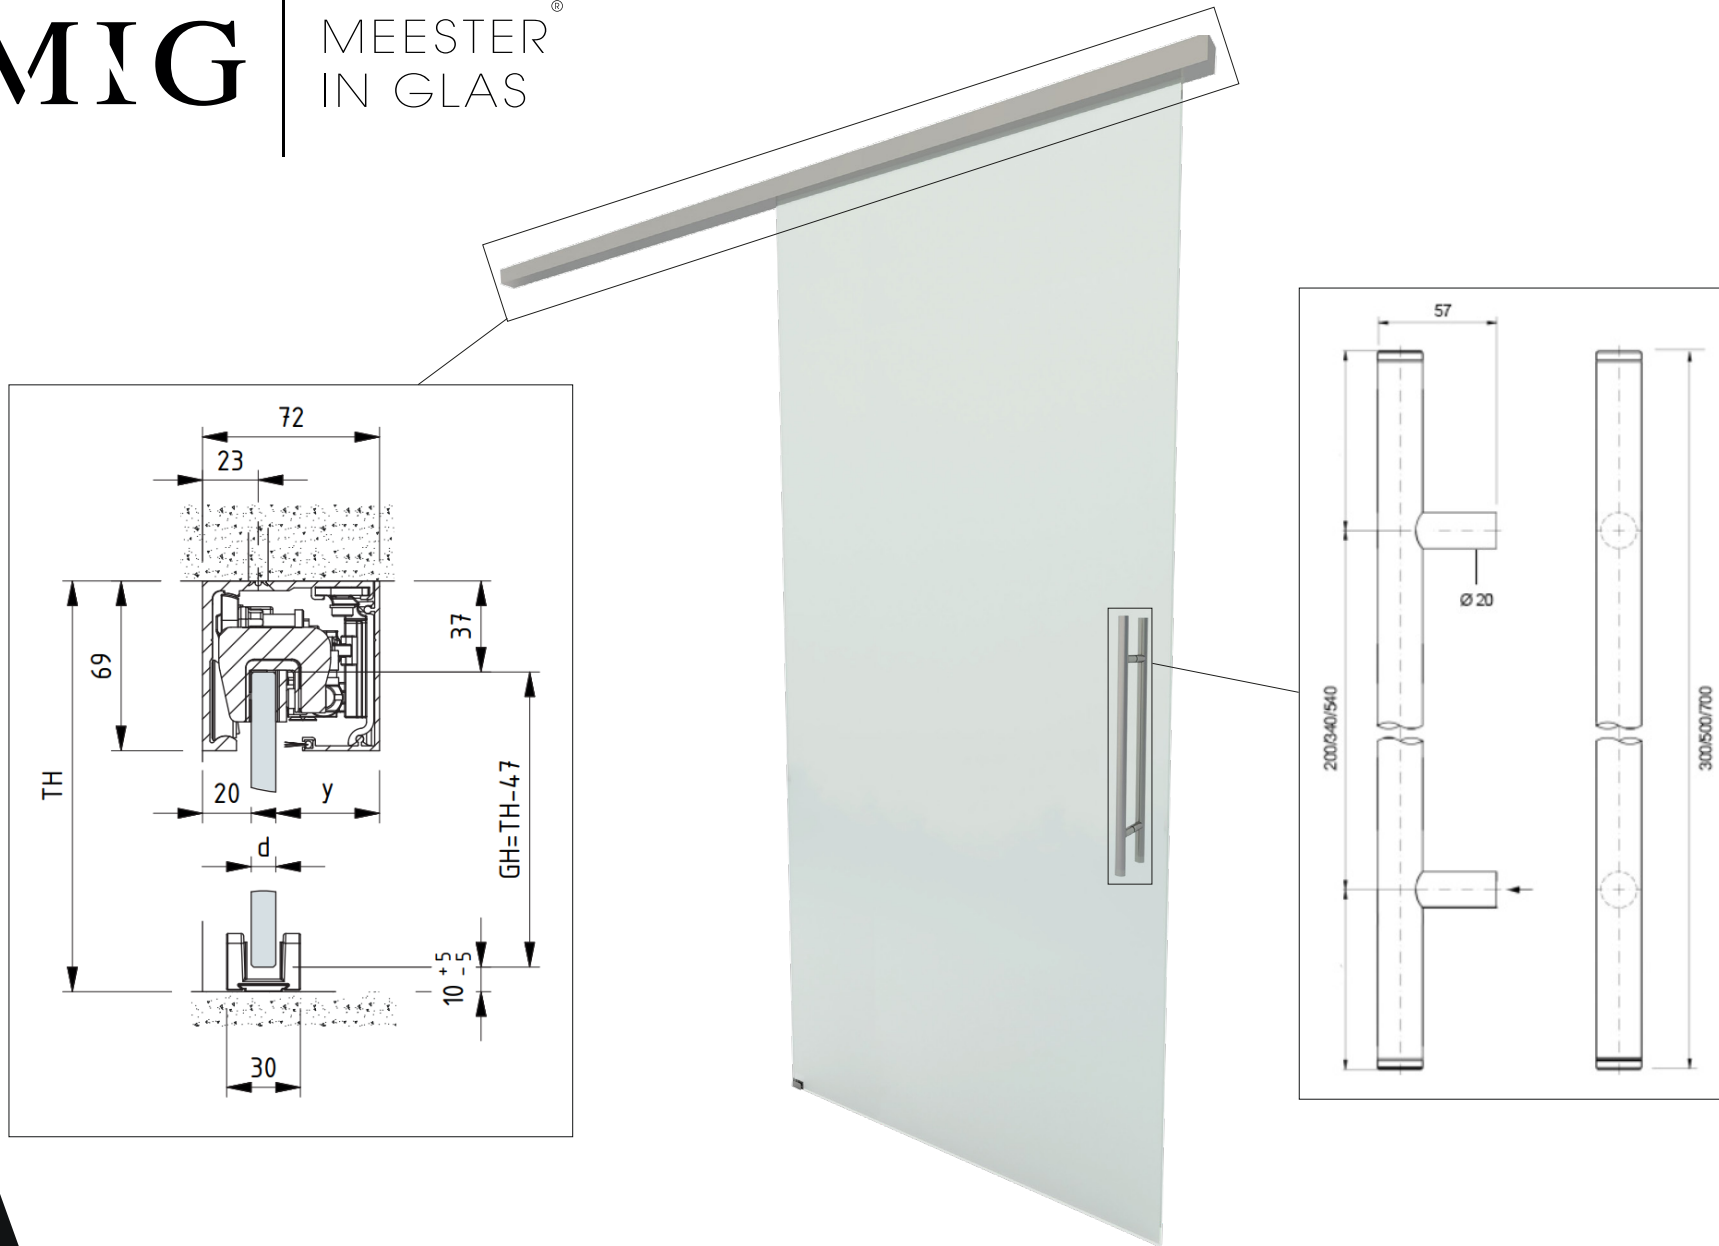

# MIG

MEESTER<sup>®</sup>  
IN GLAS

Glazen schuifdeur XL | wandmontage

# MIG

MEESTER<sup>®</sup>  
IN GLAS

Glazen schuifdeur XL | plafondmontage