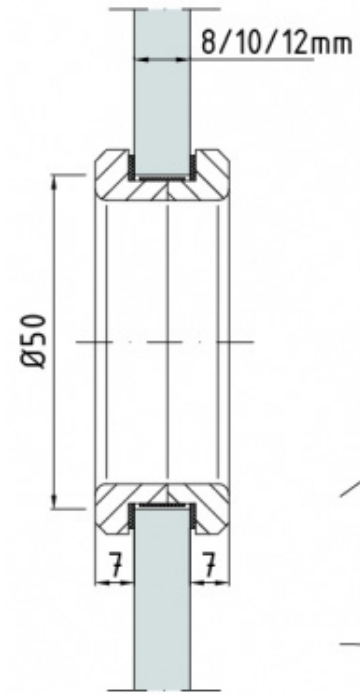

MIG

MEESTER®
IN GLAS

Komgreep open