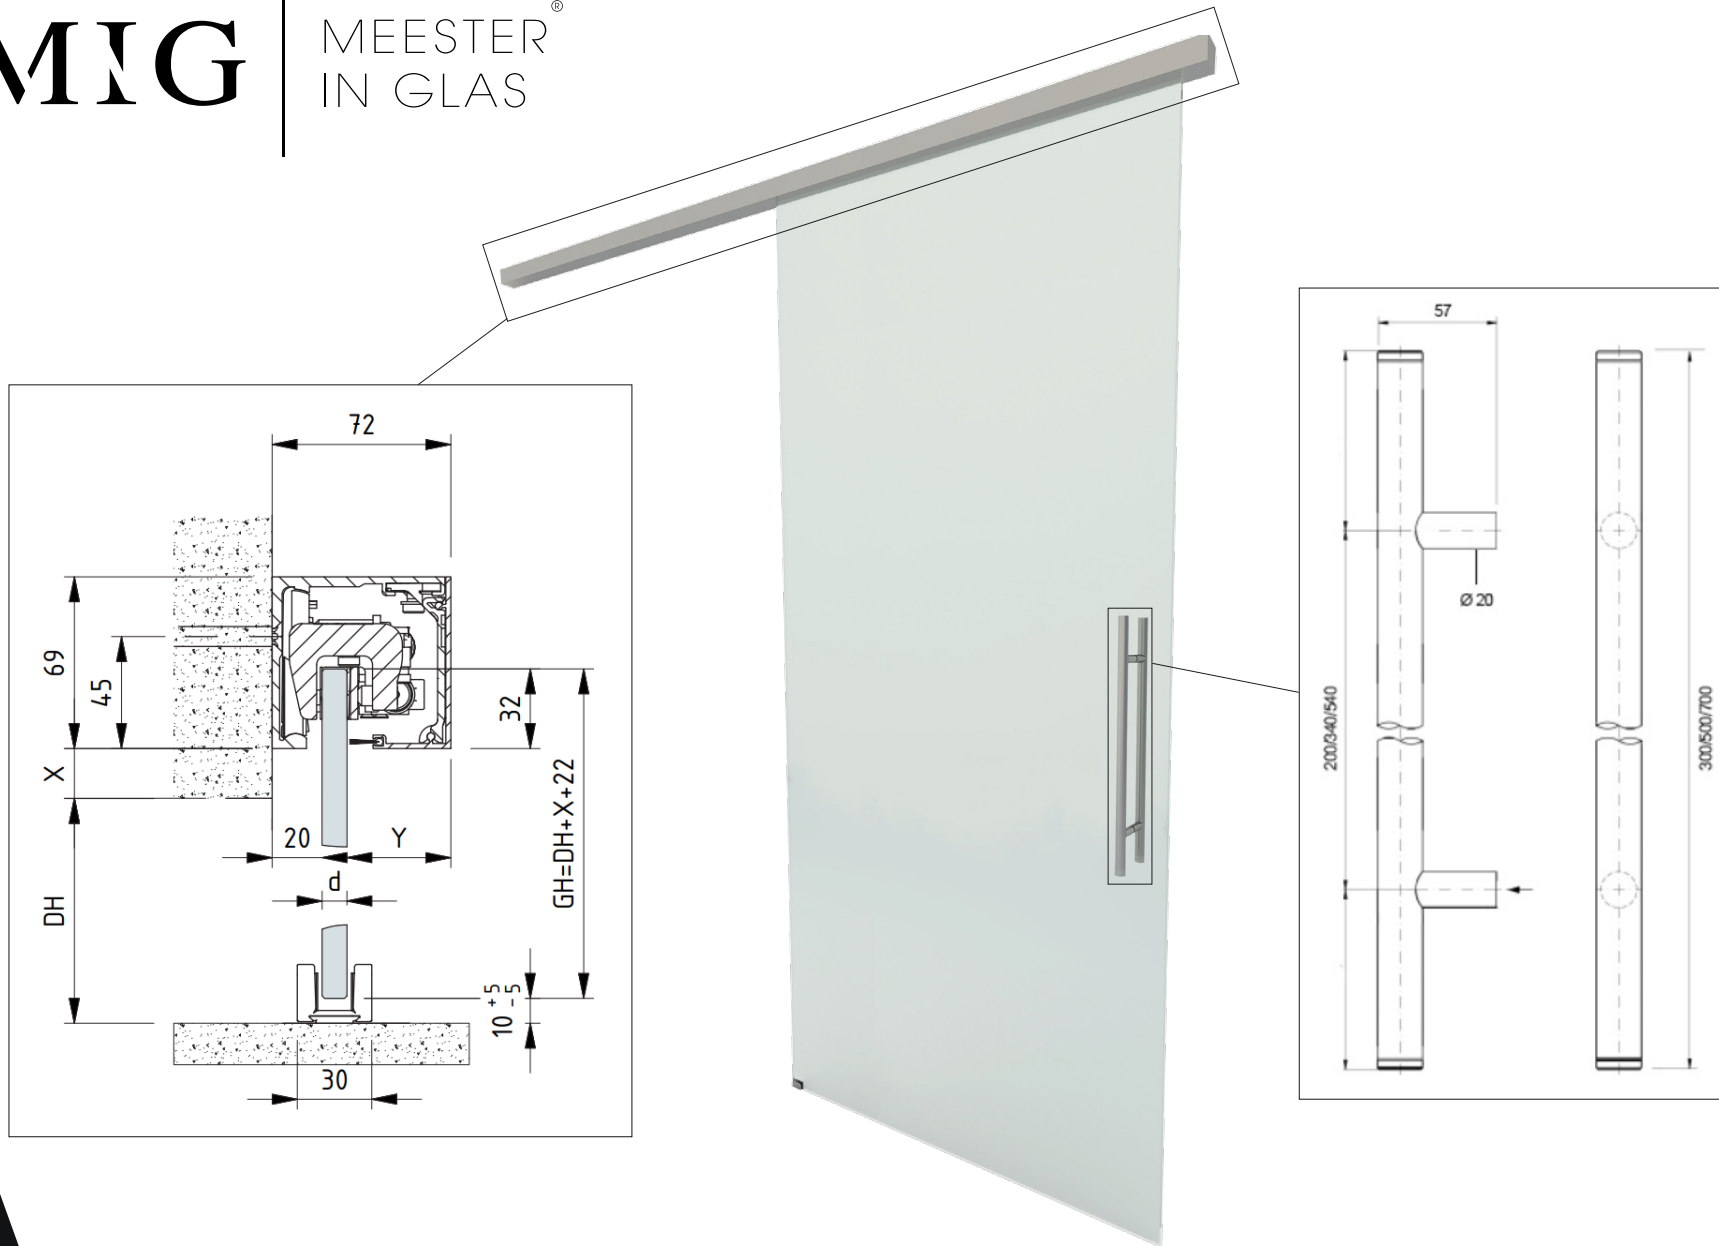

# MIG

MEESTER<sup>®</sup>  
IN GLAS

Glazen schuifdeur XL | wandmontage

# MIG

MEESTER<sup>®</sup>  
IN GLAS

Glazen schuifdeur XL | plafondmontage